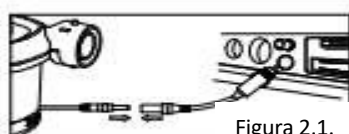

NOTĂ: imaginile sunt doar pentru ilustrare. Produsul real poate varia. Nu la scară.

URMAȚI ACESTE INSTRUCȚIUNI

MESAJE

UPDATE

1. Conectați duza la conectorul de suflare și țineți-o pe elementul care urmează să fie suflat. A se vedea figura 1. **NOTĂ:** utilizați duza corespunzătoare, duza cu alezaj mic pentru dispozitive mai mici etc.
- 2.1 Conectați cablul de curent continuu la o priză de brichetă de mașină. A se vedea figura 2.1.
- 2.2 Conectați cablul de curent alternativ la o priză de rețea. A se vedea figura 2.2
3. Apăsăți "I" pentru a porni și "0" pentru a opri. A se vedea figura 3.

1. Figura 3.1 Conexiunea duzei

Figura 2.1.

Figura 2.2.

Figura 3.CONTACT

DESCARCA

1. Atașați duza la conectorul de aspirare și țineți-o pe elementul care urmează să fie aspirat. A se vedea figura 4. **NOTĂ:** Pentru dispozitive mari, cum ar fi bărcile gonflabile și covorașele mai mari, utilizați duza cu alezaj mai mare pentru o potrivire mai bună și o umflare mai rapidă, cea mai mică pentru dispozitive mai mici etc.
- 2.1 Conectați cablul de curent continuu la o priză de brichetă de mașină. Consultați figura 2.
- 2.2 Conectați cablul de curent alternativ la o priză de rețea. Consultați figura 2.2.
3. Apăsăți "I" pentru a porni și "0" pentru a opri.