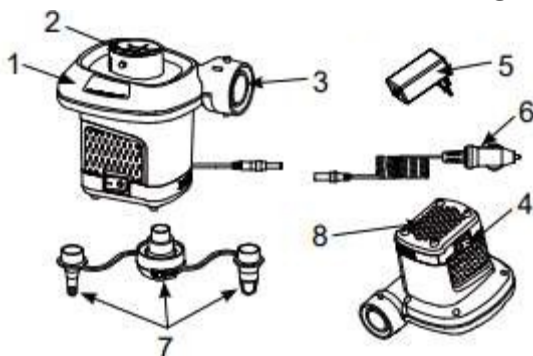

RESPECTAȚI REGULILE ȘI INSTRUCȚIUNILE DE MAI SUS PENTRU A EVITA ȘOCURILE ELECTRICE, ARSURILE SAU ALTE LEZIUNI.

DENUMIREA PIESELOR

Descrierea pieselor

1. compresor
2. conexiune de aspirație
3. conexiune duză
4. link
5. Adaptor AC
6. Priză pentru țigări DC
7. duze
8. deschideri de ventilație

NOTĂ: imaginile sunt doar pentru ilustrare. Produsul real poate varia. Nu la scară.

URMAȚI ACESTE INSTRUCȚIUNI

MESAJE

UPDATE

1. Conectați duza la conectorul de suflare și țineți-o pe elementul care urmează să fie suflat. A se vedea figura 1. **NOTĂ:** utilizați duza corespunzătoare, duza cu alezaj mic pentru dispozitive mai mici etc.
- 2.1 Conectați cablul de curent continuu la o priză de brichetă de mașină. A se vedea figura 2.1.
- 2.2 Conectați cablul de curent alternativ la o priză de rețea. A se vedea figura 2.2
3. Apăsăți "I" pentru a porni și "0" pentru a opri. A se vedea figura 3.

1. Figura 3.1 Conexiunea duzei

Figura 2.1.

Figura 2.2.

Figura 3.CONTACT

DESCARCA

1. Atașați duza la conectorul de aspirare și țineți-o pe elementul care urmează să fie aspirat. A se vedea figura 4. **NOTĂ:** Pentru dispozitive mari, cum ar fi bărcile gonflabile și covorașele mai mari, utilizați duza cu alezaj mai mare pentru o potrivire mai bună și o umflare mai rapidă, cea mai mică pentru dispozitive mai mici etc.
- 2.1 Conectați cablul de curent continuu la o priză de brichetă de mașină. Consultați figura 2.
- 2.2 Conectați cablul de curent alternativ la o priză de rețea. Consultați figura 2.2.
3. Apăsăți "I" pentru a porni și "0" pentru a opri.